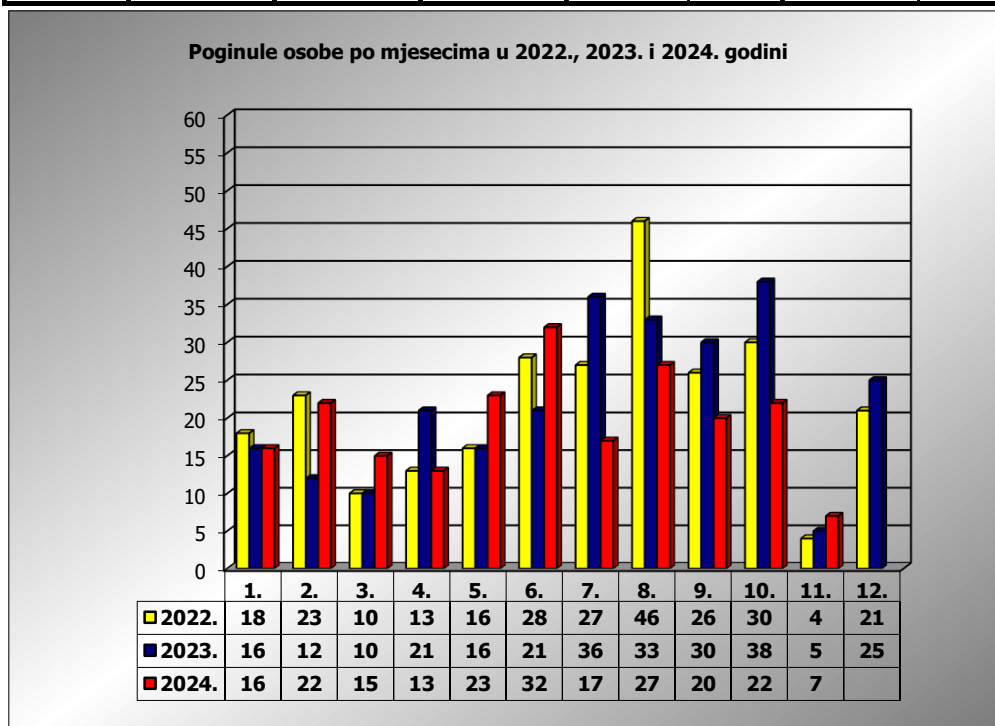

**PRIKAZ POGINULIH OSOBA U PROMETNIM NESREĆAMA U 2024.
GODINI U REPUBLICI HRVATSKOJ PO MJESECIMA
(usporedba s 2022. i 2023. godinom)**

mjesec	poginuli			2024./2022.		2024./2023.	
	2022. g.	2023. g.	2024. g.				
siječanj	18	16	16	-11,1%	-2	0,0%	0
veljača	23	12	22	-4,3%	-1	83,3%	10
ožujak	10	10	15	50,0%	5	50,0%	5
travanj	13	21	13	0,0%	0	-38,1%	-8
svibanj	16	16	23	43,8%	7	43,8%	7
lipanj	28	21	32	14,3%	4	52,4%	11
srpanj	27	36	17	-37,0%	-10	-52,8%	-19
kolovoz	46	33	27	-41,3%	-19	-18,2%	-6
rujan	26	30	20	-23,1%	-6	-33,3%	-10
listopad	30	38	22	-26,7%	-8	-42,1%	-16
studen	4	5	7	75,0%	3	40,0%	2
prosinac	21	25					
I - III	51	38	53	3,9%	2	39,5%	15
I - VI	108	96	121	12,0%	13	26,0%	25
I - IX	207	195	185	-10,6%	-22	-5,1%	-10
I - X	237	233	207	-12,7%	-30	-11,2%	-26
I - XI	241	238	214	-11,2%	-27	-10,1%	-24

XI. mjesec - podaci s danom 07.11.2022., 2023. i 2024.